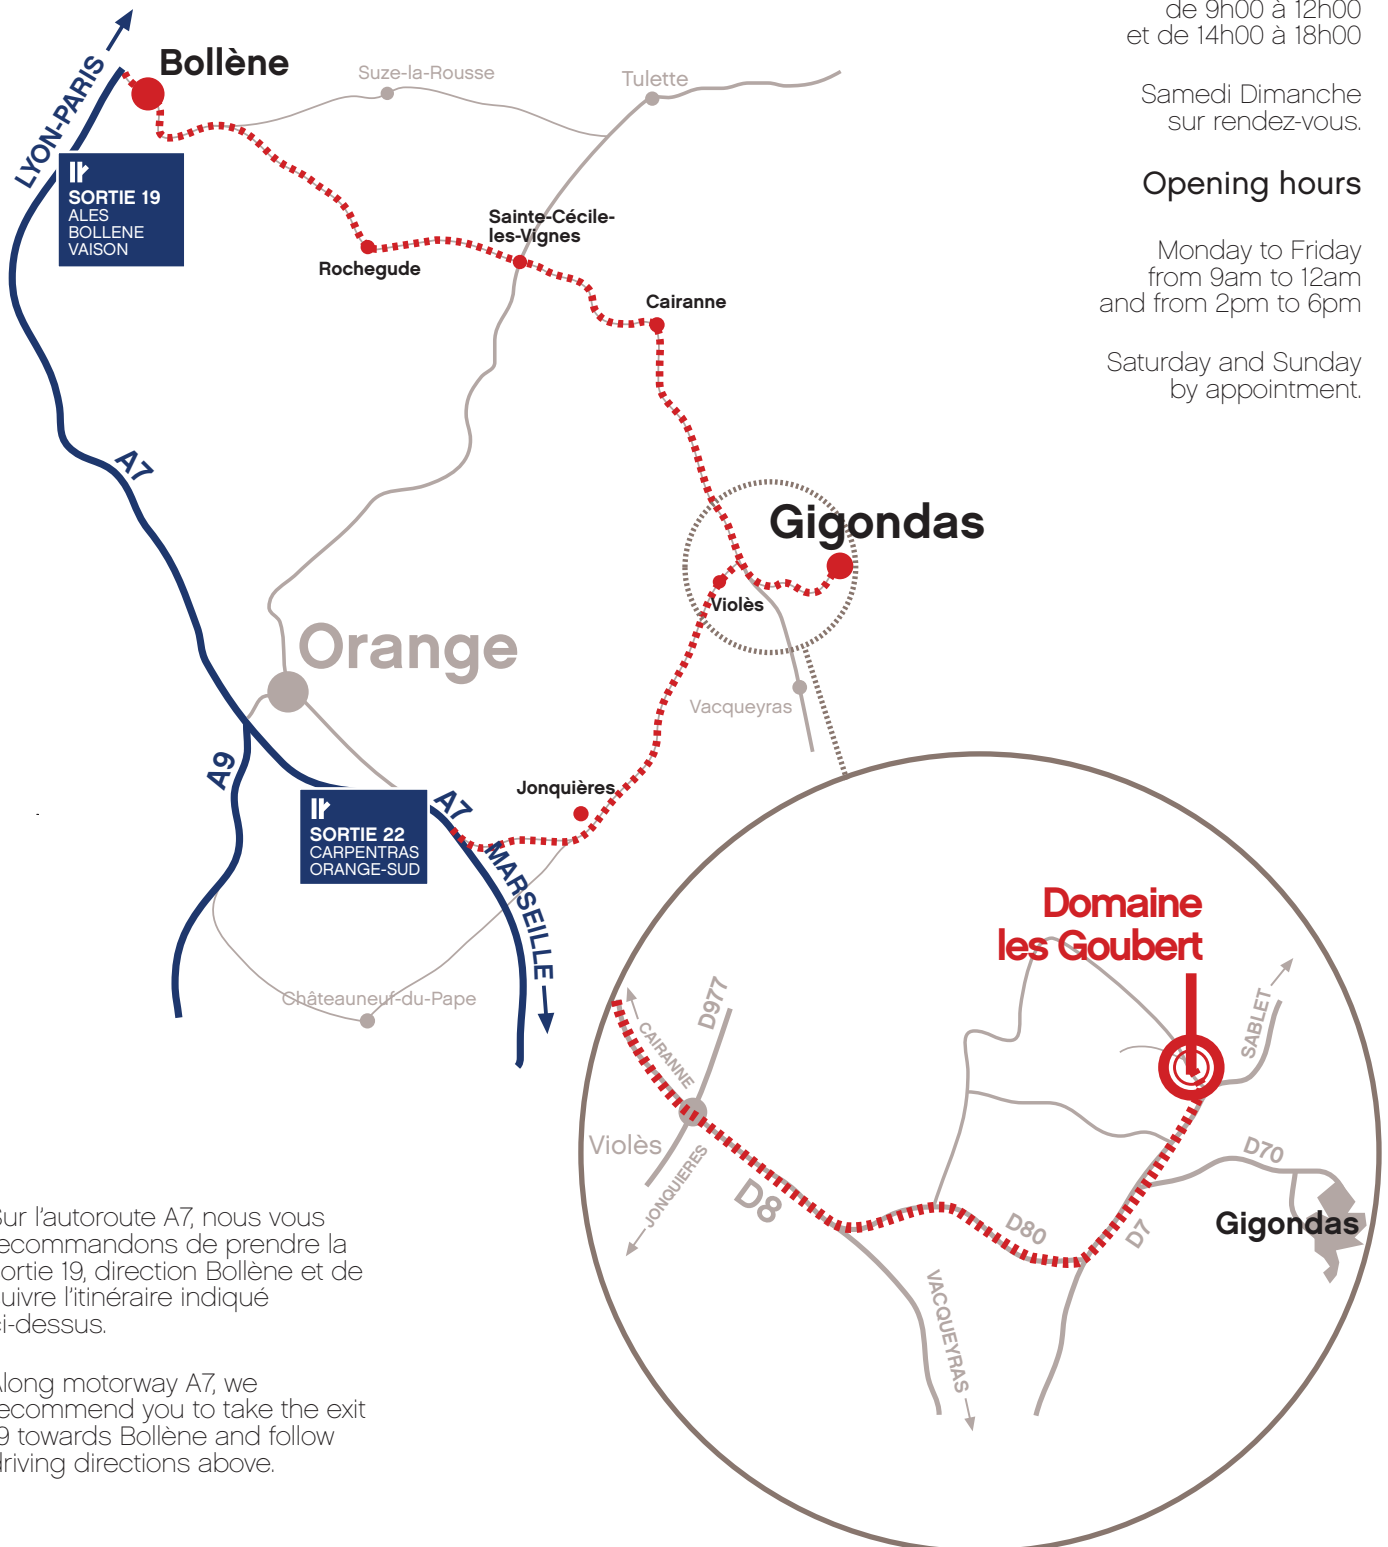

Domaine les Goubert Plan d'accès

Horaires d'ouverture

Du lundi au vendredi
de 9h00 à 12h00
et de 14h00 à 18h00

Samedi Dimanche
sur rendez-vous.

Opening hours

Monday to Friday
from 9am to 12am
and from 2pm to 6pm

Saturday and Sunday
by appointment.

Sur l'autoroute A7, nous vous recommandons de prendre la sortie 19, direction Bollène et de suivre l'itinéraire indiqué ci-dessus.

Along motorway A7, we recommend you to take the exit 19 towards Bollène and follow driving directions above.