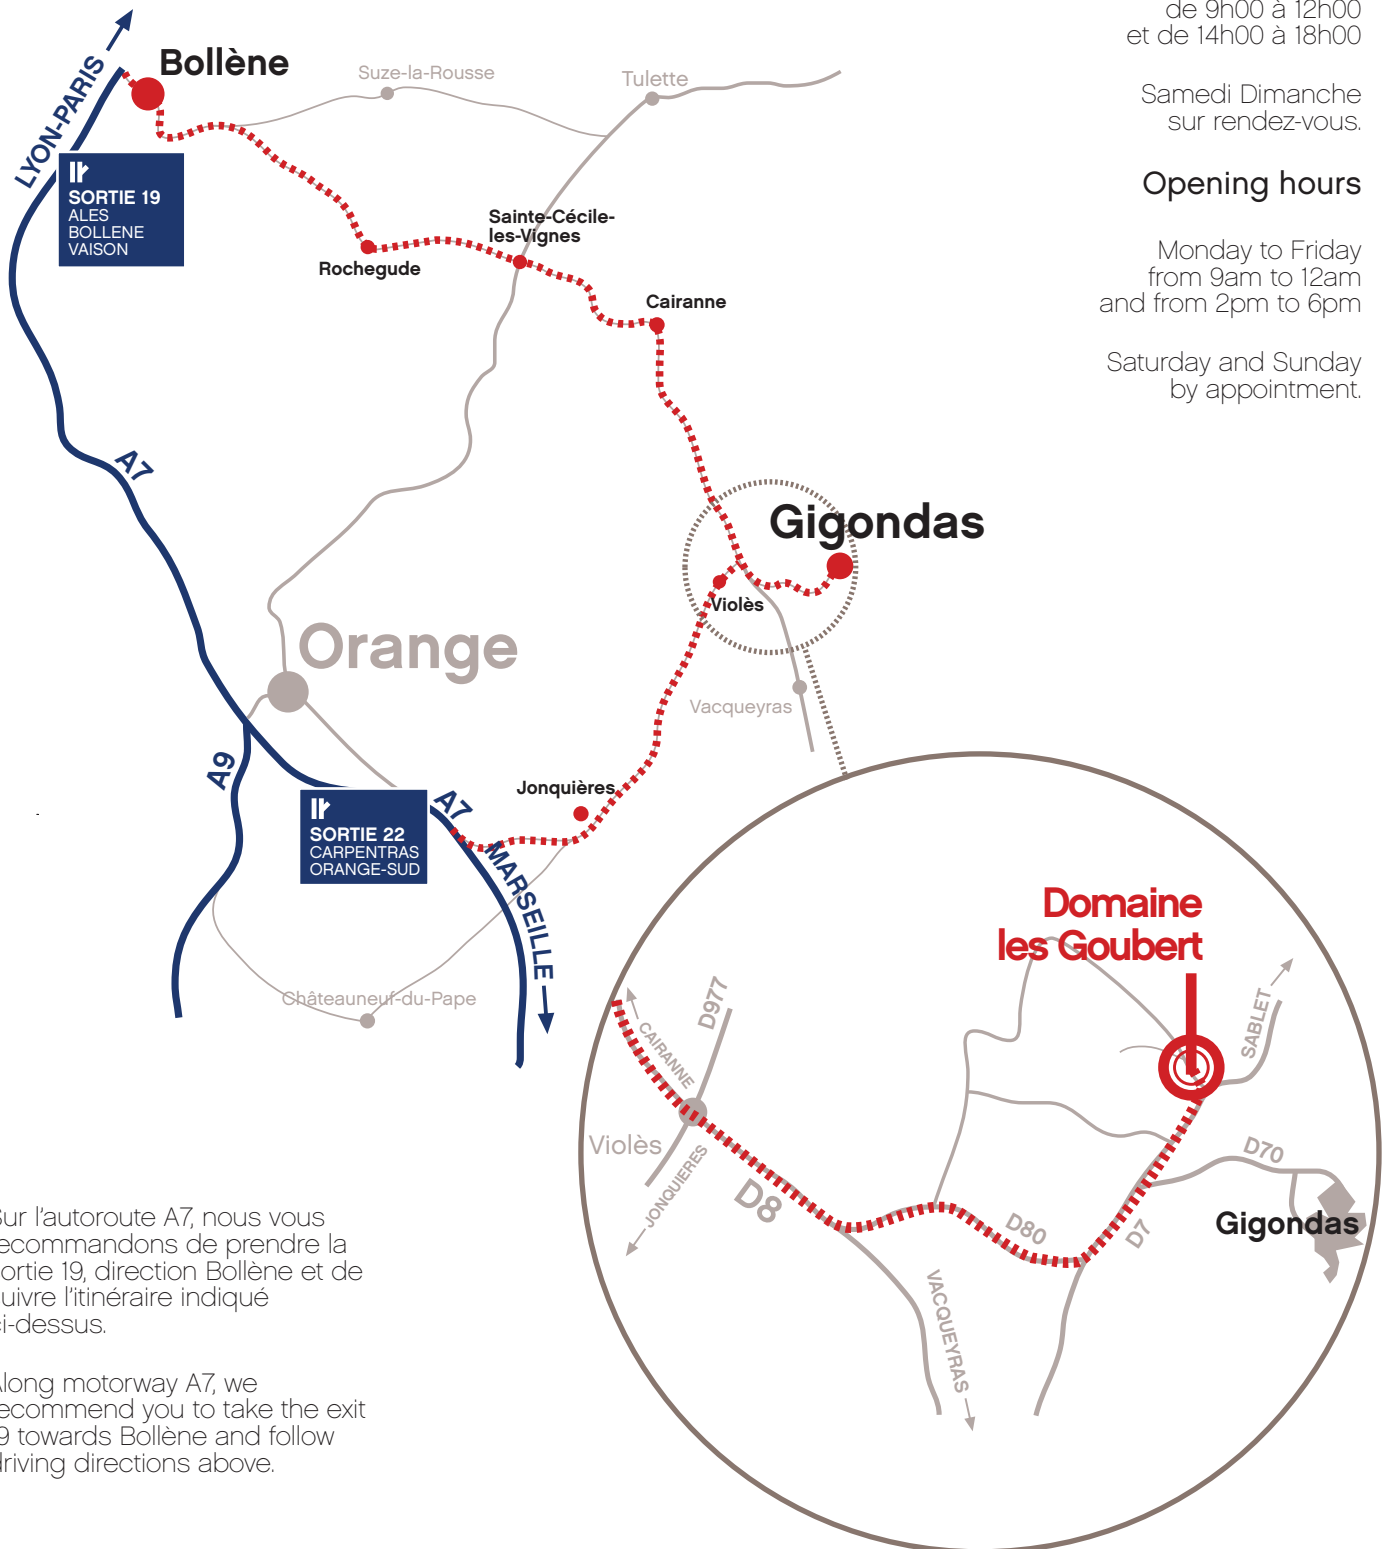

Domaine les Goubert Plan d'accès

Horaires d'ouverture

Du lundi au vendredi
de 9h00 à 12h00
et de 14h00 à 18h00

Samedi Dimanche
sur rendez-vous.

Opening hours

Monday to Friday
from 9am to 12am
and from 2pm to 6pm

Saturday and Sunday
by appointment.

Sur l'autoroute A7, nous vous recommandons de prendre la sortie 19, direction Bollène et de suivre l'itinéraire indiqué ci-dessus.

Along motorway A7, we recommend you to take the exit 19 towards Bollène and follow driving directions above.